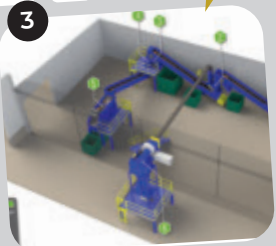

And go through glass implosion line...

We convert until 5 tons of glass / day